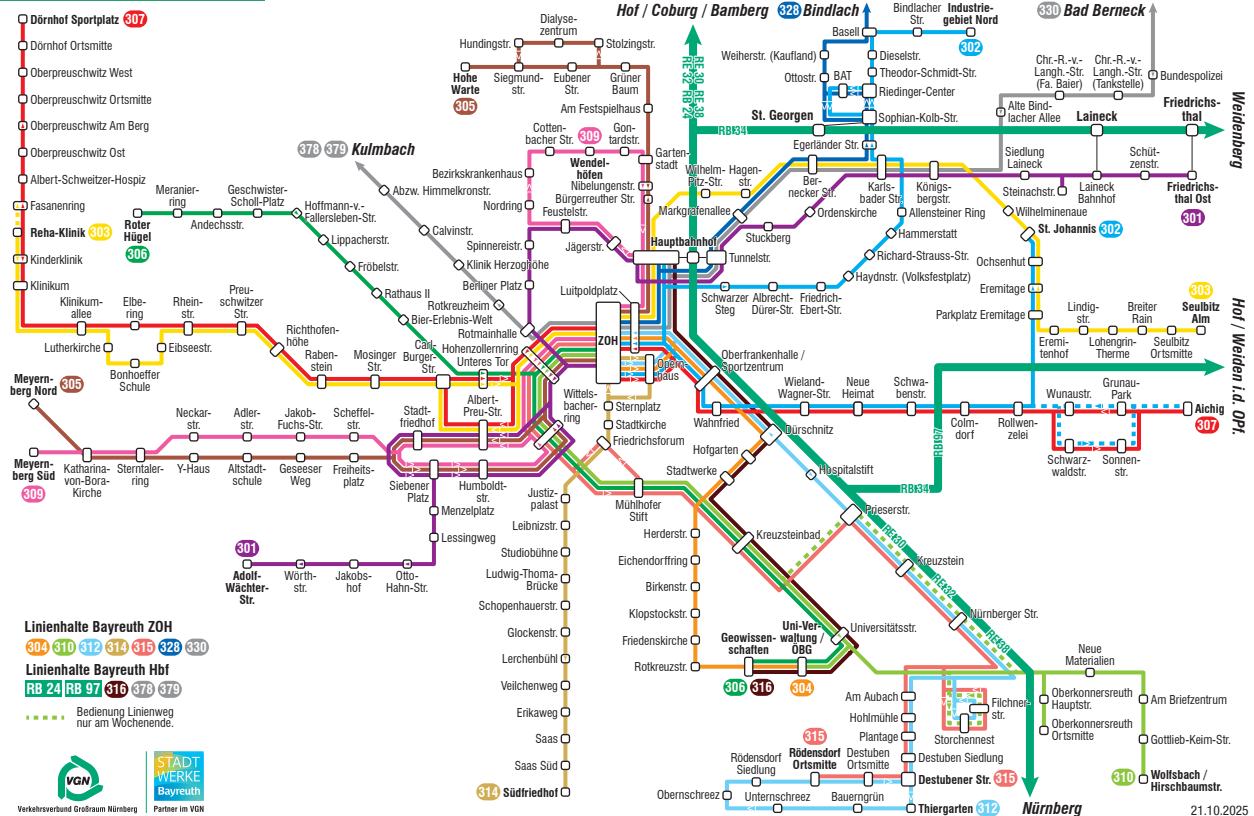

### **Liniennetzpläne**

Das Liniennetz für das von der SWBT-VB zu erbringende Verkehrsangebot ist den folgenden Plänen zu entnehmen.

Gültig ab: 14.12.2025

**Linienhalte Bayreuth ZOH**  
 304 310 312 314 315 328 330

**Linienhalte Bayreuth Hbf**  
 RB 24 RB 97 316 373 379

..... Bedienung Linienweg  
 nur am Wochenende.

# Stadtverkehr Bayreuth (Tagverkehr)

Gültig ab: 14.12.2025

Bus 378 Neusachsenfeld / Kulmbach  
379 Thurnau / Kulmbach

RE 30 Hof  
RE 32 Coburg  
RE 38 Bamberg  
RB 24 Coburg

Bus 328 Bindlach  
330 Bad Berneck

Bus 315 Rödendorf

Bus 312 Rödendorf

RE 30 Nürnberg  
RE 32 Nürnberg  
RE 38 Nürnberg

Bus 371 Engelmansreuth  
387 Pegnitz