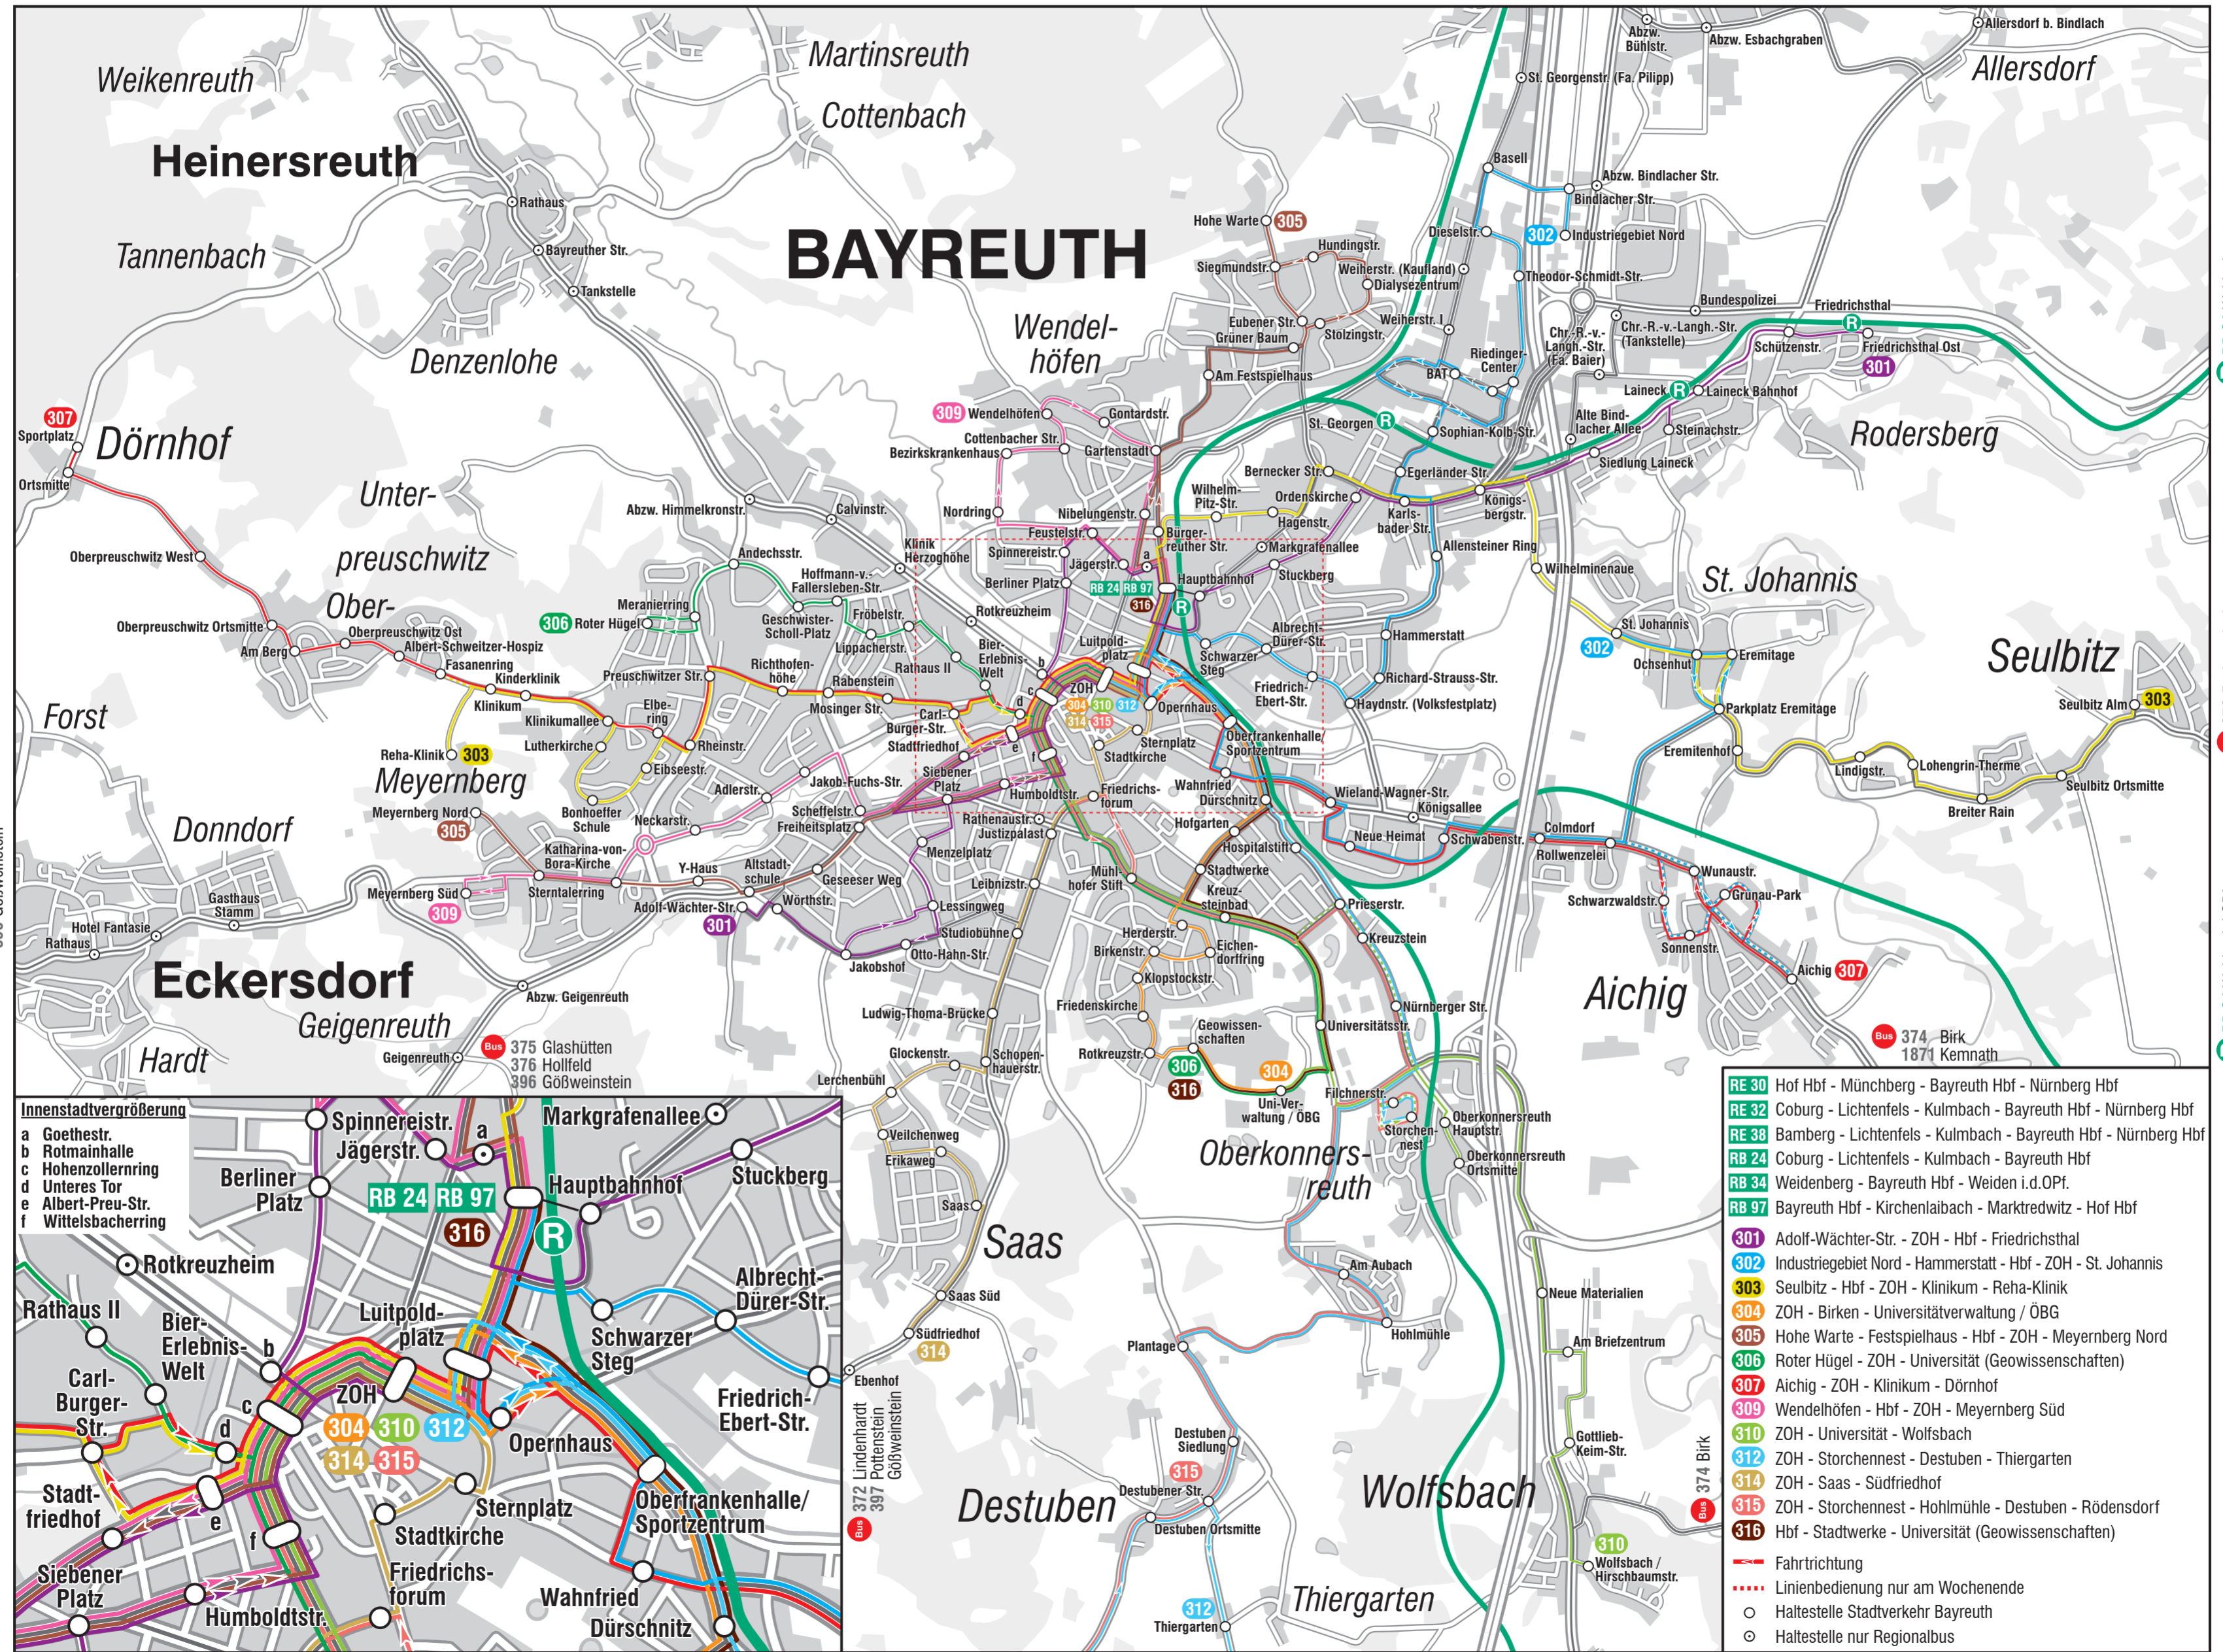

### **Liniennetzpläne**

Das Liniennetz für das von der SWBT-VB zu erbringende Verkehrsangebot ist den folgenden Plänen zu entnehmen.

Gültig ab: 14.12.2025

**Linienhalte Bayreuth ZOH**  
 304 310 312 314 315 328 330

# Stadtverkehr Bayreuth (Tagverkehr)

Gültig ab: 14.12.2025

Bus 378 Neusachsenfeld / Kulmbach  
379 Thurnau / Kulmbach

RE 30 Hof  
RE 32 Coburg  
RE 38 Bamberg  
RB 24 Coburg

Bus 328 Bindlach  
330 Bad Berneck

Bus 329 Fichtelberg  
330 Bad Berneck  
1545 Hof

Bus 373 Oberwäitz  
375 Obersees  
376 Hollfeld  
396 Gößweinstein

Bus RB 34 Weidenberg

Bus 370 Fuchsendorf

Bus RB 34 Weiden i.d.OPf.  
RB 97 Hof

RE 30	Hof Hbf - München - Bayreuth Hbf - Nürnberg Hbf
RE 32	Coburg - Lichtenfels - Kulmbach - Bayreuth Hbf - Nürnberg Hbf
RE 38	Bamberg - Lichtenfels - Kulmbach - Bayreuth Hbf - Nürnberg Hbf
RB 24	Coburg - Lichtenfels - Kulmbach - Bayreuth Hbf
RB 34	Weidenberg - Bayreuth Hbf - Weiden i.d.OPf.
RB 97	Bayreuth Hbf - Kirchenlaibach - Marktredwitz - Hof Hbf
301	Adolf-Wächter-Str. - ZOH - Hbf - Friedrichsthal
302	Industriegebiet Nord - Hammerstatt - Hbf - ZOH - St. Johannis
303	Seulbitz - Hbf - ZOH - Klinikum - Reha-Klinik
304	ZOH - Birken - Universitätverwaltung / ÖBG
305	Hohe Warte - Festspielhaus - Hbf - ZOH - Meyernberg Nord
306	Roter Hügel - ZOH - Universität (Geowissenschaften)
307	Aichig - ZOH - Klinikum - Dörnhof
309	Wendelhöfen - Hbf - ZOH - Meyernberg Süd
310	ZOH - Universität - Wolfsbach
312	ZOH - Storchennest - Destuben - Thiergarten
314	ZOH - Saas - Südfriedhof
315	ZOH - Storchennest - Hohlmühle - Destuben - Rödendorf
316	Hbf - Stadtwerke - Universität (Geowissenschaften)
—	Fahrtrichtung
○	Haltestelle Stadtverkehr Bayreuth
○	Haltestelle nur Regionalbus

Bus 315 Rödendorf

Bus 312 Rödendorf

RE 30 Nürnberg  
RE 32 Nürnberg  
RE 38 Nürnberg

Bus 371 Engelmansreuth  
387 Pegnitz